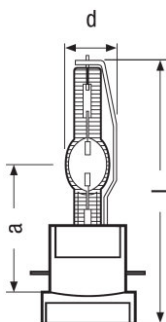

#### Dimensões e peso

Diâmetro	29,0 mm
Comprimento	128,0 mm
Comprimento do centro luminoso (LCL)	65,0 mm
Distância entre eletrodos	6.1 mm